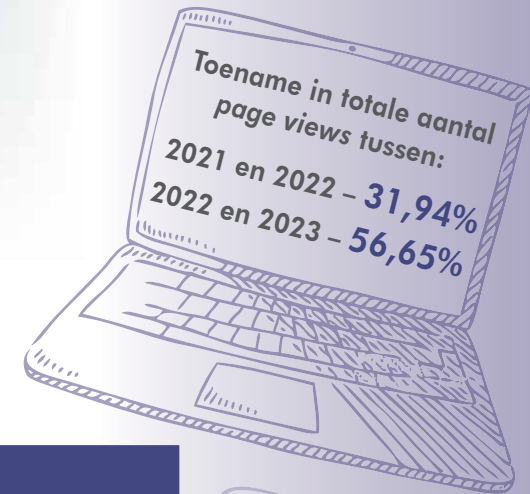

ADVERTENSJETARIEWE: NWK ARENA WEBTUISTE

www.nwkarena.co.za

Sien websone uitleg op bladsy 4

Sone	Bladsy	Beskrywing van advertensiespasie	Grootte van advertensie (W x H)	WEBTARIEF	
				SLEGS OP WEB (per maand)	SPEZIALE WEBTARIEF* (per maand)
1	Tuisblad	BANIER-ADVERTENSIE Langs NWK Arena logo (Kan gesien word op elke bladsy bo-aan)	728 x 90 pixels	R8 650	R6 100
2	Tuisblad	BLOK-ADVERTENSIE Bo-kant Facebook aan die regterkant	550 x 345 pixels	R7 500	R5 300
3	Tuisblad	BANIER-ADVERTENSIE Onderkant van die tuisblad, net voor promosie-artikels	970 x 90 pixels	R6 400	R4 400
4	Artikel sone (Opsie A)	BLOK-ADVERTENSIE Advertensie verskyn langs ALLE artikels bo, aan die regterkant	550 x 345 pixels	R8 650	R6 100
	Artikel sone (Opsie B)	BLOK-ADVERTENSIE Advertensie verskyn langs EEN bladsy se artikels bo, aan die regterkant	550 x 345 pixels	R6 400	R4 400
5	Tydskrif	BLOK-ADVERTENSIE Vertikale advertensie aan die regterkant van die bladsy	345 x 550 pixels	R5 200	R3 700
6	Tuisblad	<i>Digitorial</i>	Maks 500 woorde artikel, maks 2 foto's en maatskappy logo	R6 400	R4 500
	Tuisblad	<i>Video/Podcast</i>	Video OF podcast met 'n opskrif en kort beskrywing van video/podcast	R6 400	R4 500

- Tariewe sluit BTW en agentskapkommissie uit.
- Korting van toepassing op reeks webbesprekings (indien u slegs op die web wil adverteer en nie in die tydskrif nie).
- Adverteerder moet materiaal verskaf volgens die grootte spesifikasies in tabel hierbo.
- Kunswerk moet verkieslik nie groter as 100 kB wees nie.
- Indien 'n banieradvertensie moet *link* na 'n webtuiste, verskaf asb die URL *link* saam met die finale kunswerk.
- Alle advertensiemateriaal is onderhewig aan goedkeuring deur NWK.

*Wanneer u in die tydskrif en op die webtuiste adverteer, ontvang u korting op die webadvertensie.

Sperdatums

Besprekings: Einde van die eerste week van die vorige maand.

Materiaal: Einde van die tweede week van die vorige maand.